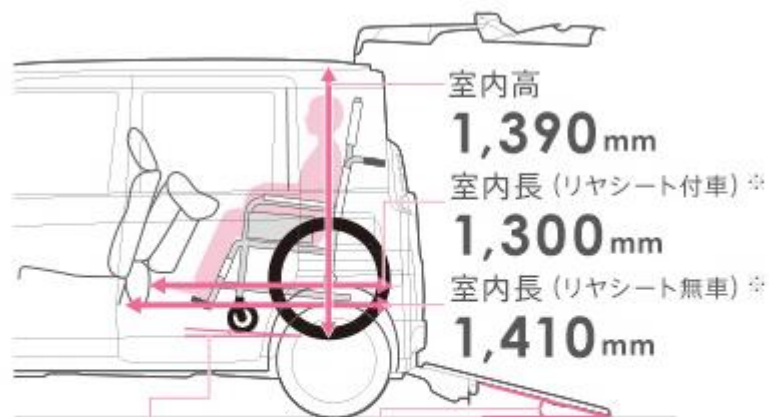

開口高
1,420 mm

開口幅 (最大)
1,130 mm

床面幅
700 mm

開口地上高
220 mm

スロープ幅 (内寸)
680 mm

スロープ耐荷重
200kg

室内高
1,390 mm

室内長 (リヤシート付車) ※
1,300 mm

室内長 (リヤシート無車) ※
1,410 mm

乗車姿勢角
4°

スロープ角度
12°

スロープ突出長
880 mm